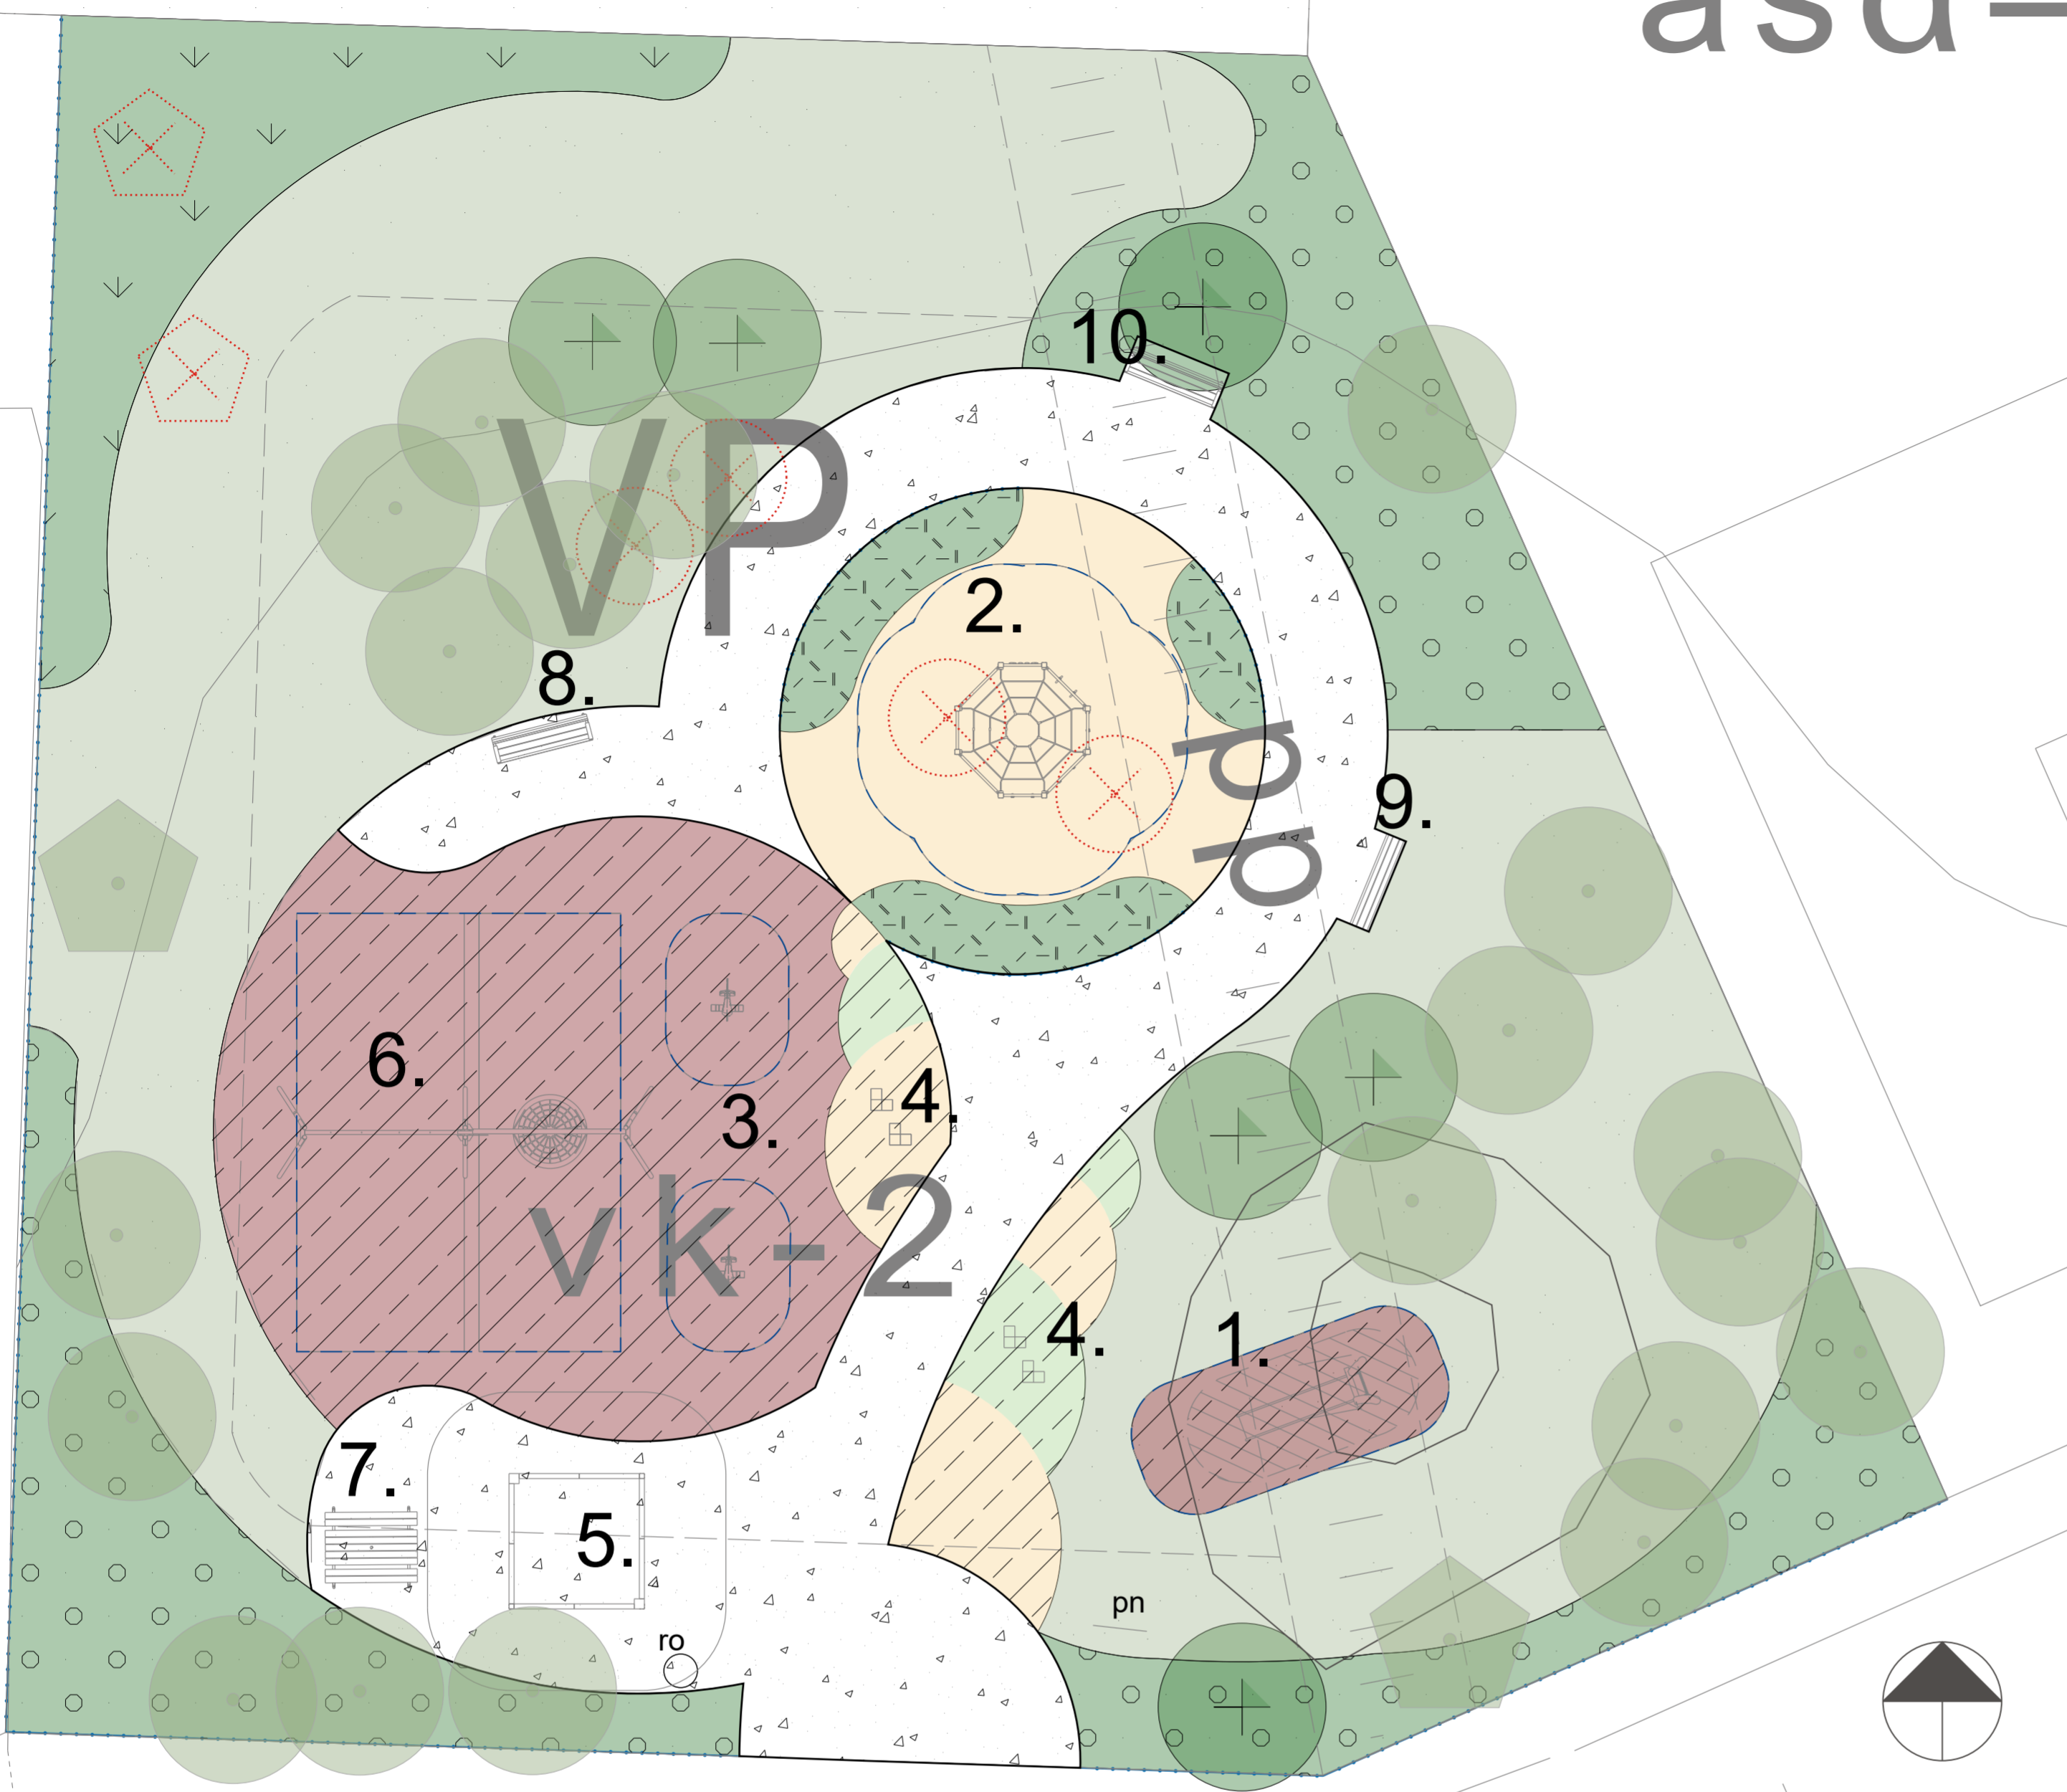

Alueelle asennetaan uudet penkit ja pöytä-penkkiryhmä oleskelua ja levähtämistä varten.

Mesiheinänpuiston kasvillisuutta uudistetaan rakennustöiden yhteydessä. Alueelta joudutaan poistamaan muutamia suuria koivuja, sekä niiden kunnan että uuden käytävän ja leikkialueen rajauksen vuoksi. Puistoon istutetaan uusia puita, jotta alueen varjoisuus ja vihreä ilme säilyy. Samalla monipuolistetaan puulajistoa. Suurin osa puiston nykyisistä pensasistutuksista uudistetaan matalampiin lajeihin, jotta näkyvyys kadulle pysyy hyvänä. Kiipeilytelinettä ympäröiviin istutusalueisiin istutetaan matalahkoja havuja ja ne aidataan ulkoreunoiltaan istutuksensuoja-aidoilla. Puistoalueen reunamilla oleville istutusalueille istutetaan lehtipensaita ja puiston pohjoispuolen nurmi- ja niittyalueet kunnostetaan leikki- ja oleskelunähtäviksi.

Puiston valaistus, penkit, roska-astiat ja info- ja nimikyltit uusitaan.

Puiston leikkialueita hoidetaan kunnossapitoluokkien R2 (toimintaviheralue) ja R3 (käyttöviheralue) mukaisesti.

HUOM! Puiden, istutusten, toimintojen, kalusteiden ja varusteiden sijaintipaikat, mallit ja määrät ovat ohjeelliset ja ne tarkentuvat rakennussuunnittelun aikana.

0 5 10 15 20

VÄLINLUETTELO: Mittaviiva

1. Rinneliuku 1,2m, Kompan NRO308	1 kpl
2. Haikaranpesä-kiipeilyteline, Lappset 137401M	1 kpl
3. Jousikeinu, hiiri ja sarvikuono, Lappset 010506 ja 010507	2 kpl
4. Softblock 3D 400x400, Lappset, punainen 977110 ja vihreä 977140	4 kpl
5. Hiekkalaatikko 2500x2500, Lappset 137400M	1 kpl
6. Erbium Keinuteline 2:lle + pesäistuin, korkea, Lappset 220068M	1 kpl
7. Hansa-piknik-pöytä ilman selkänöjia, Lappset RF2591M	1 kpl
8. Scandinavia-penkki selkä- ja käsinojilla, 3-istuttava, Lappset RF2301M	2 kpl
9. Scandinavia-penkki ilman selkänöjia, 3-istuttava, Lappset RF2531M	1 kpl
10. Scandinavia seniori-penkki, Lappset NF2310M	1 kpl

ro. Roska-astia, Lehtovuori Oy City 60 I, vihreä	1 kpl
pn. Puiston nimikyltti	1 kpl